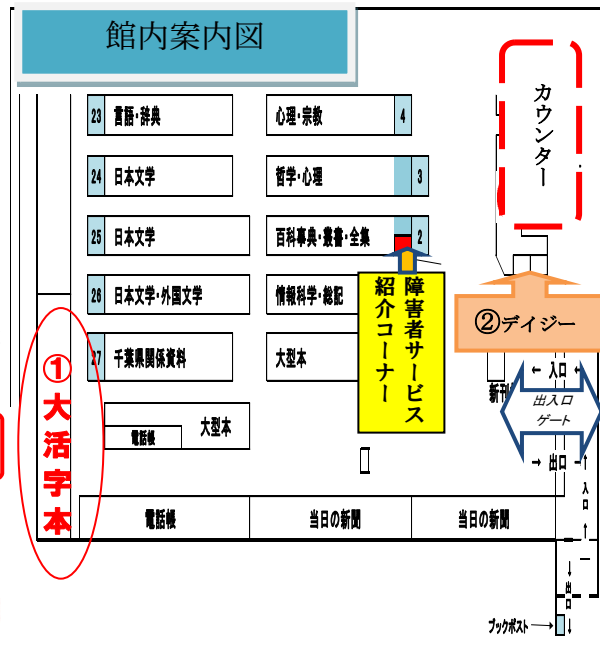

#### ◆ 読書補助器具

次のような読書補助器具を揃え、館内でもご利用いただけます。

老眼鏡 …………… カウンターにて貸出  
拡大鏡（ルーペ） …………… カウンターにて貸出  
拡大読書器 …………… 対面朗読室前に備え付け  
※小さな文字を大きく拡大して読むことができます。  
白黒反転させることもできます。

リーディングトラッカー …… カウンターにて貸出  
※文字にあてて使います。読んでいる行に集中することができます。8色の中から見やすい色をお使いください。

#### ◆ コミュニケーション補助器具

筆談器 <カウンターに設置>  
コミュニケーションボード

※イラストを指でさしていただくことで自分の意思を伝えることができます。

詳しくは職員へ  
おたずねください