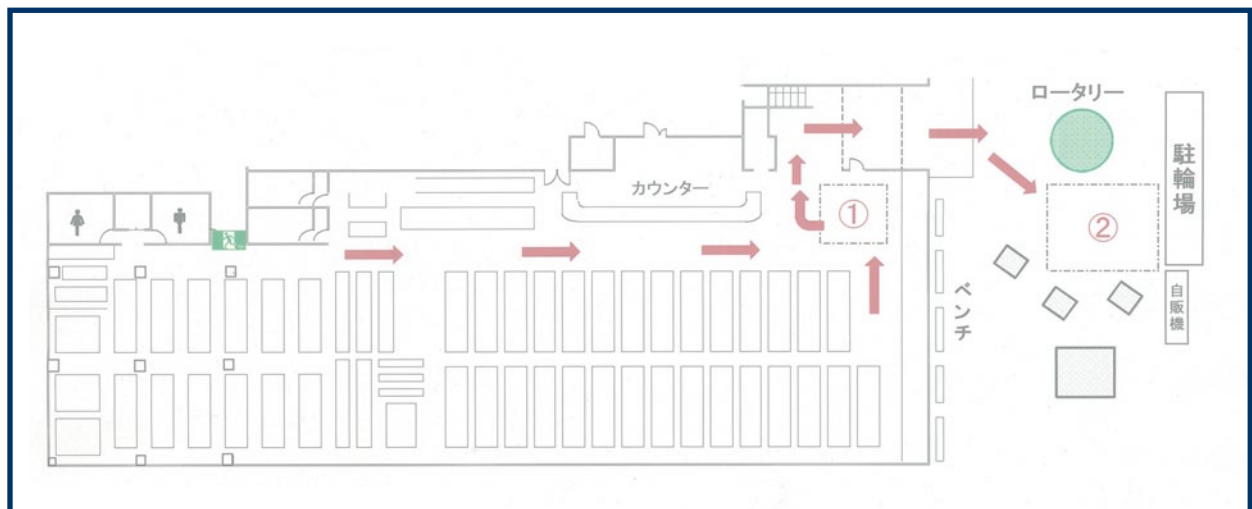

『河鍋暁斎画集 第1巻』の解説から、「地獄極楽めぐり図」は折本仕立てで、全35図あり、静嘉堂文庫美術館で所蔵していることがわかった。また、この本の参考文献一覧を見ると、この作品が展示された美術展の図録がいくつか出版されていることもわかった。

2 収蔵先の美術館へ問い合わせる

本を出版する際には、作品の収蔵館に許可を得ているだろうと考え、静嘉堂文庫美術館に問い合わせたところ、この作品が公開された展覧会の図録等でも、該当の図がカラーで掲載されている資料はないということだった。

避難訓練

4月20日実施

4月の館内整理日に、地震による火災を想定した避難訓練を実施しました。訓練では職員が利用者を避難誘導し、状況を報告するなど実際の流れを確認しました。

万が一、災害が起きた場合は職員の指示に従い、落ち着いて避難してください。

今回は震災を想定した避難訓練を実施しましたが、次回は不審者対応研修を実施します。利用者の方々の安全を第一に考え、研修を行っています！！

<図書館1階平面図>

 は避難経路 ①は利用者一時避難場所 ②は利用者避難場所