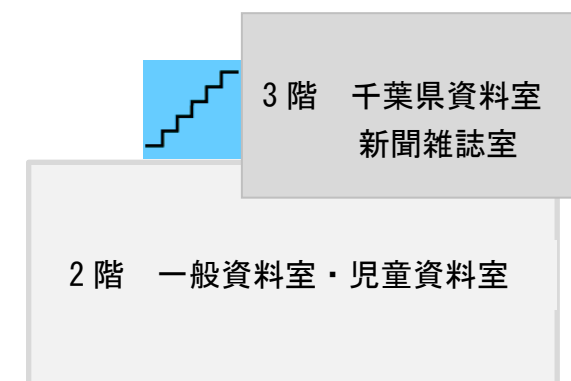

自宅で調べを

インターネットをお使いの方は、図書館においでになる前に図書館のホームページを開いて、自宅で簡単な調査をしてみましょう。

☆お探しのテーマに関する「図書」を探してみる

ホームページにある「図書・雑誌・視聴覚資料検索」を使ってみましょう。

☆☆「雑誌」の論文を探してみる

トップページから「菜の花ライブラリー」を検索すると、

キーワードを入れて

キーワード
「伊能忠敬」では**1299**件ヒット。

検索

クリック

さらに「菜の花ライブラリー」のページを開き、「千葉県歴史関係雑誌記事索引」にしぼって「伊能忠敬」と入力すると **729**件ヒットします。

簡易検索

選んで

/千葉県歴史関係雑誌誌

伊能忠敬 検索

クリック

インターネット検索

☆☆☆パスファインダーの活用を

ホームページの「レファレンスサービス」の欄に「パスファインダー（調べ案内）」という項目があります。利用の多いテーマについての調査方法や、ブックリストを公開していますのでご利用ください。

約**78600**冊所蔵しています

(2014. 3現在)

図書 **78,682**冊

雑誌 **2,274**誌

書庫に入っている資料もあります。もし、棚に本が見つからなかったら遠慮なく声を掛けてください。

いつでも見られます

来館した多くの方に利用していただけるよう個人への貸出しはしていません。

近くの市町村図書館内で、利用できる資料もあります

複本がある場合は、市町村図書館への貸出をしています。いつもの図書館でご利用ください。ただし、個人貸出は出来ません。

資料を探すお手伝いをします（レファレンス）

例えば

- ★1 家の付近の地図が見たい
- ★2 住んでいる市町村の歴史が知りたい
- ★3 東日本大震災以前に千葉県を襲った大きな地震は、何回あったのか知りたい。

ようこそ

千葉県資料室に

◆千葉県の歴史が知りたい！

◆千葉県の昔の地図がみたい！

◆千葉県の人口の推移が知りたい！

千葉県立中央図書館

千葉県資料室

〒260-8660
千葉県千葉市中央区市場町11-1
TEL. 043-222-0116
FAX. 043-225-8355