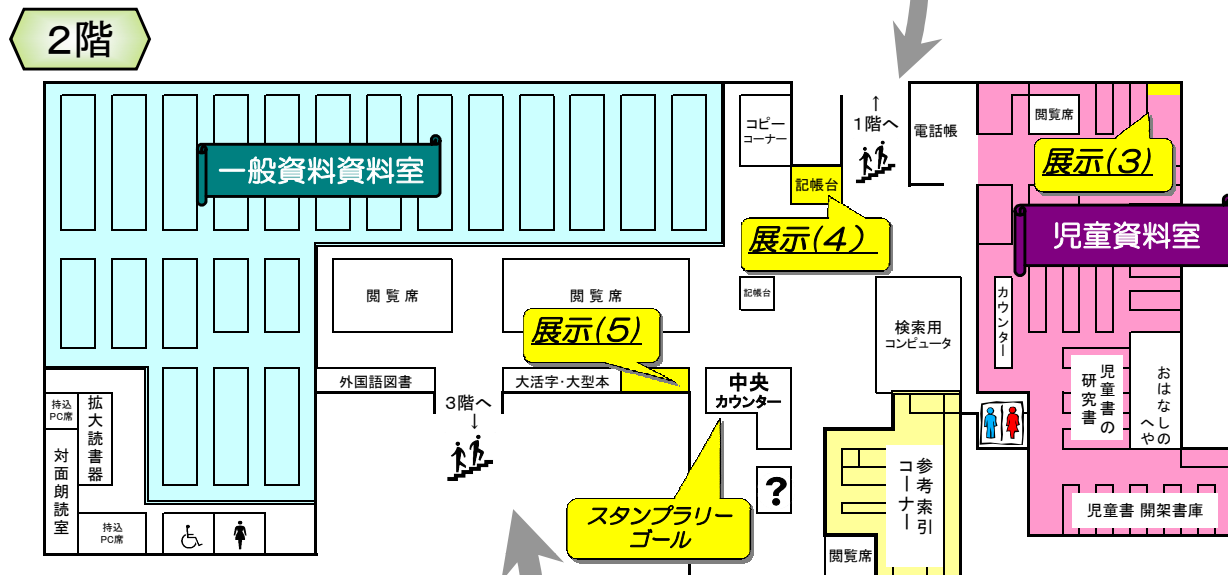

妖怪発見伝
 ~あやかしの世界へようこそ~
 展示期間：平成26年12月20日(土)～平成27年2月15日(日)

- ### 展示内容
- 展示(1) : 妖怪ことはじめ**
展示(2) : ミニ展覧会
展示(3) : 妖怪クイズ
展示(4) : 世界の妖怪
展示(5) : 日本の妖怪
展示(6) : 千葉の妖怪・伝説
展示(7) : 妖怪いまむかし
- スタンプラリーのゴールは、中央カウンターです