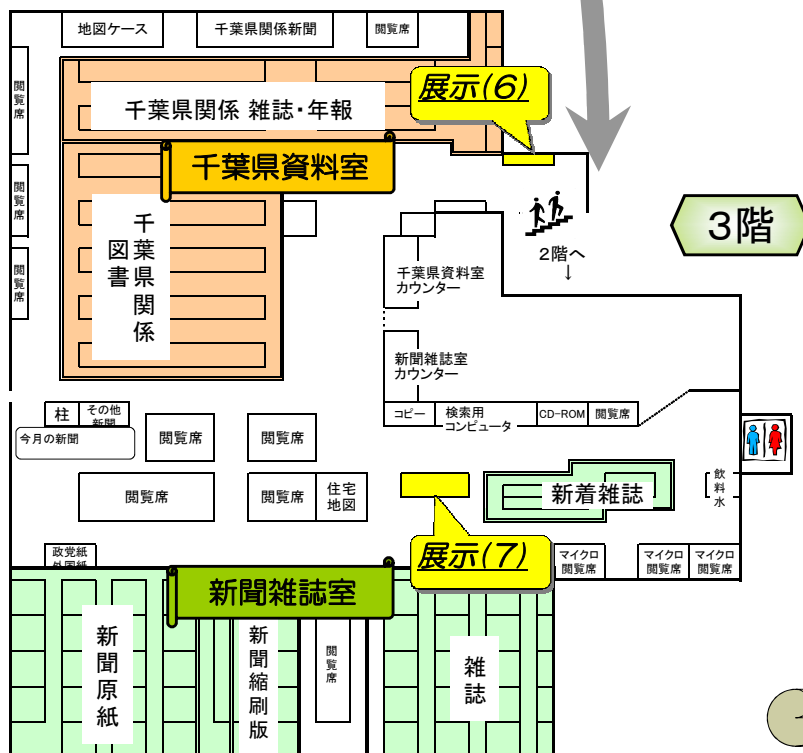

妖怪発見伝
 ~あやかしの世界へようこそ~
 展示期間：平成26年12月20日(土)～平成27年2月15日(日)

- ### 展示内容
- 展示(1) : 妖怪ことはじめ**
展示(2) : ミニ展覧会
展示(3) : 妖怪クイズ
展示(4) : 世界の妖怪
展示(5) : 日本の妖怪
展示(6) : 千葉の妖怪・伝説
展示(7) : 妖怪いまむかし
- スタンプラリーのゴールは、中央カウンターです