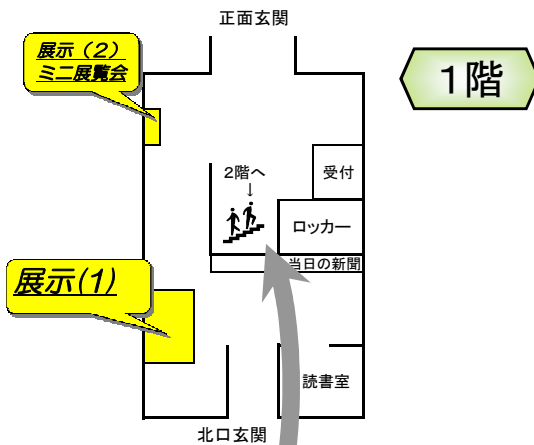

妖怪発見伝
 ~あやかしの世界へようこそ~
 展示期間：平成26年12月20日(土)～平成27年2月15日(日)

- ### 展示内容
- 展示(1) : 妖怪ことはじめ**
展示(2) : ミニ展覧会
展示(3) : 妖怪クイズ
展示(4) : 世界の妖怪
展示(5) : 日本の妖怪
展示(6) : 千葉の妖怪・伝説
展示(7) : 妖怪いまむかし
- スタンプラリーのゴールは、中央カウンターです